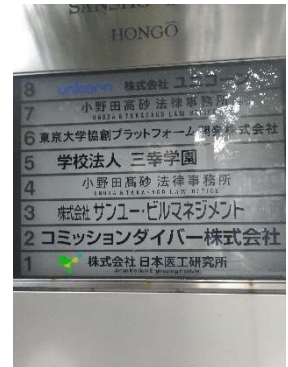

ARUN SEED アクセスガイド(7F 会場: social hive HONGO 小野田高砂法律事務所内)

三翔ビル本郷  
(東京都文京区本郷三丁目 40番 10号)

までお越しください。

東京スイーツ&カフェ専門学校の前が、  
左図三翔ビル本郷になります。

4階と7階が、  
小野田高砂法律事務所内の  
Social hive HONGO  
です。

エントランスを奥までお進み下さい。  
一番奥の扉を開けると、  
エレベーターがあります。

エレベーターで7Fまでお上がり下さい。  
小野田高砂法律事務所内  
social hive HONGO(7F)の  
入り口があります。  
そのままお進み下さい。